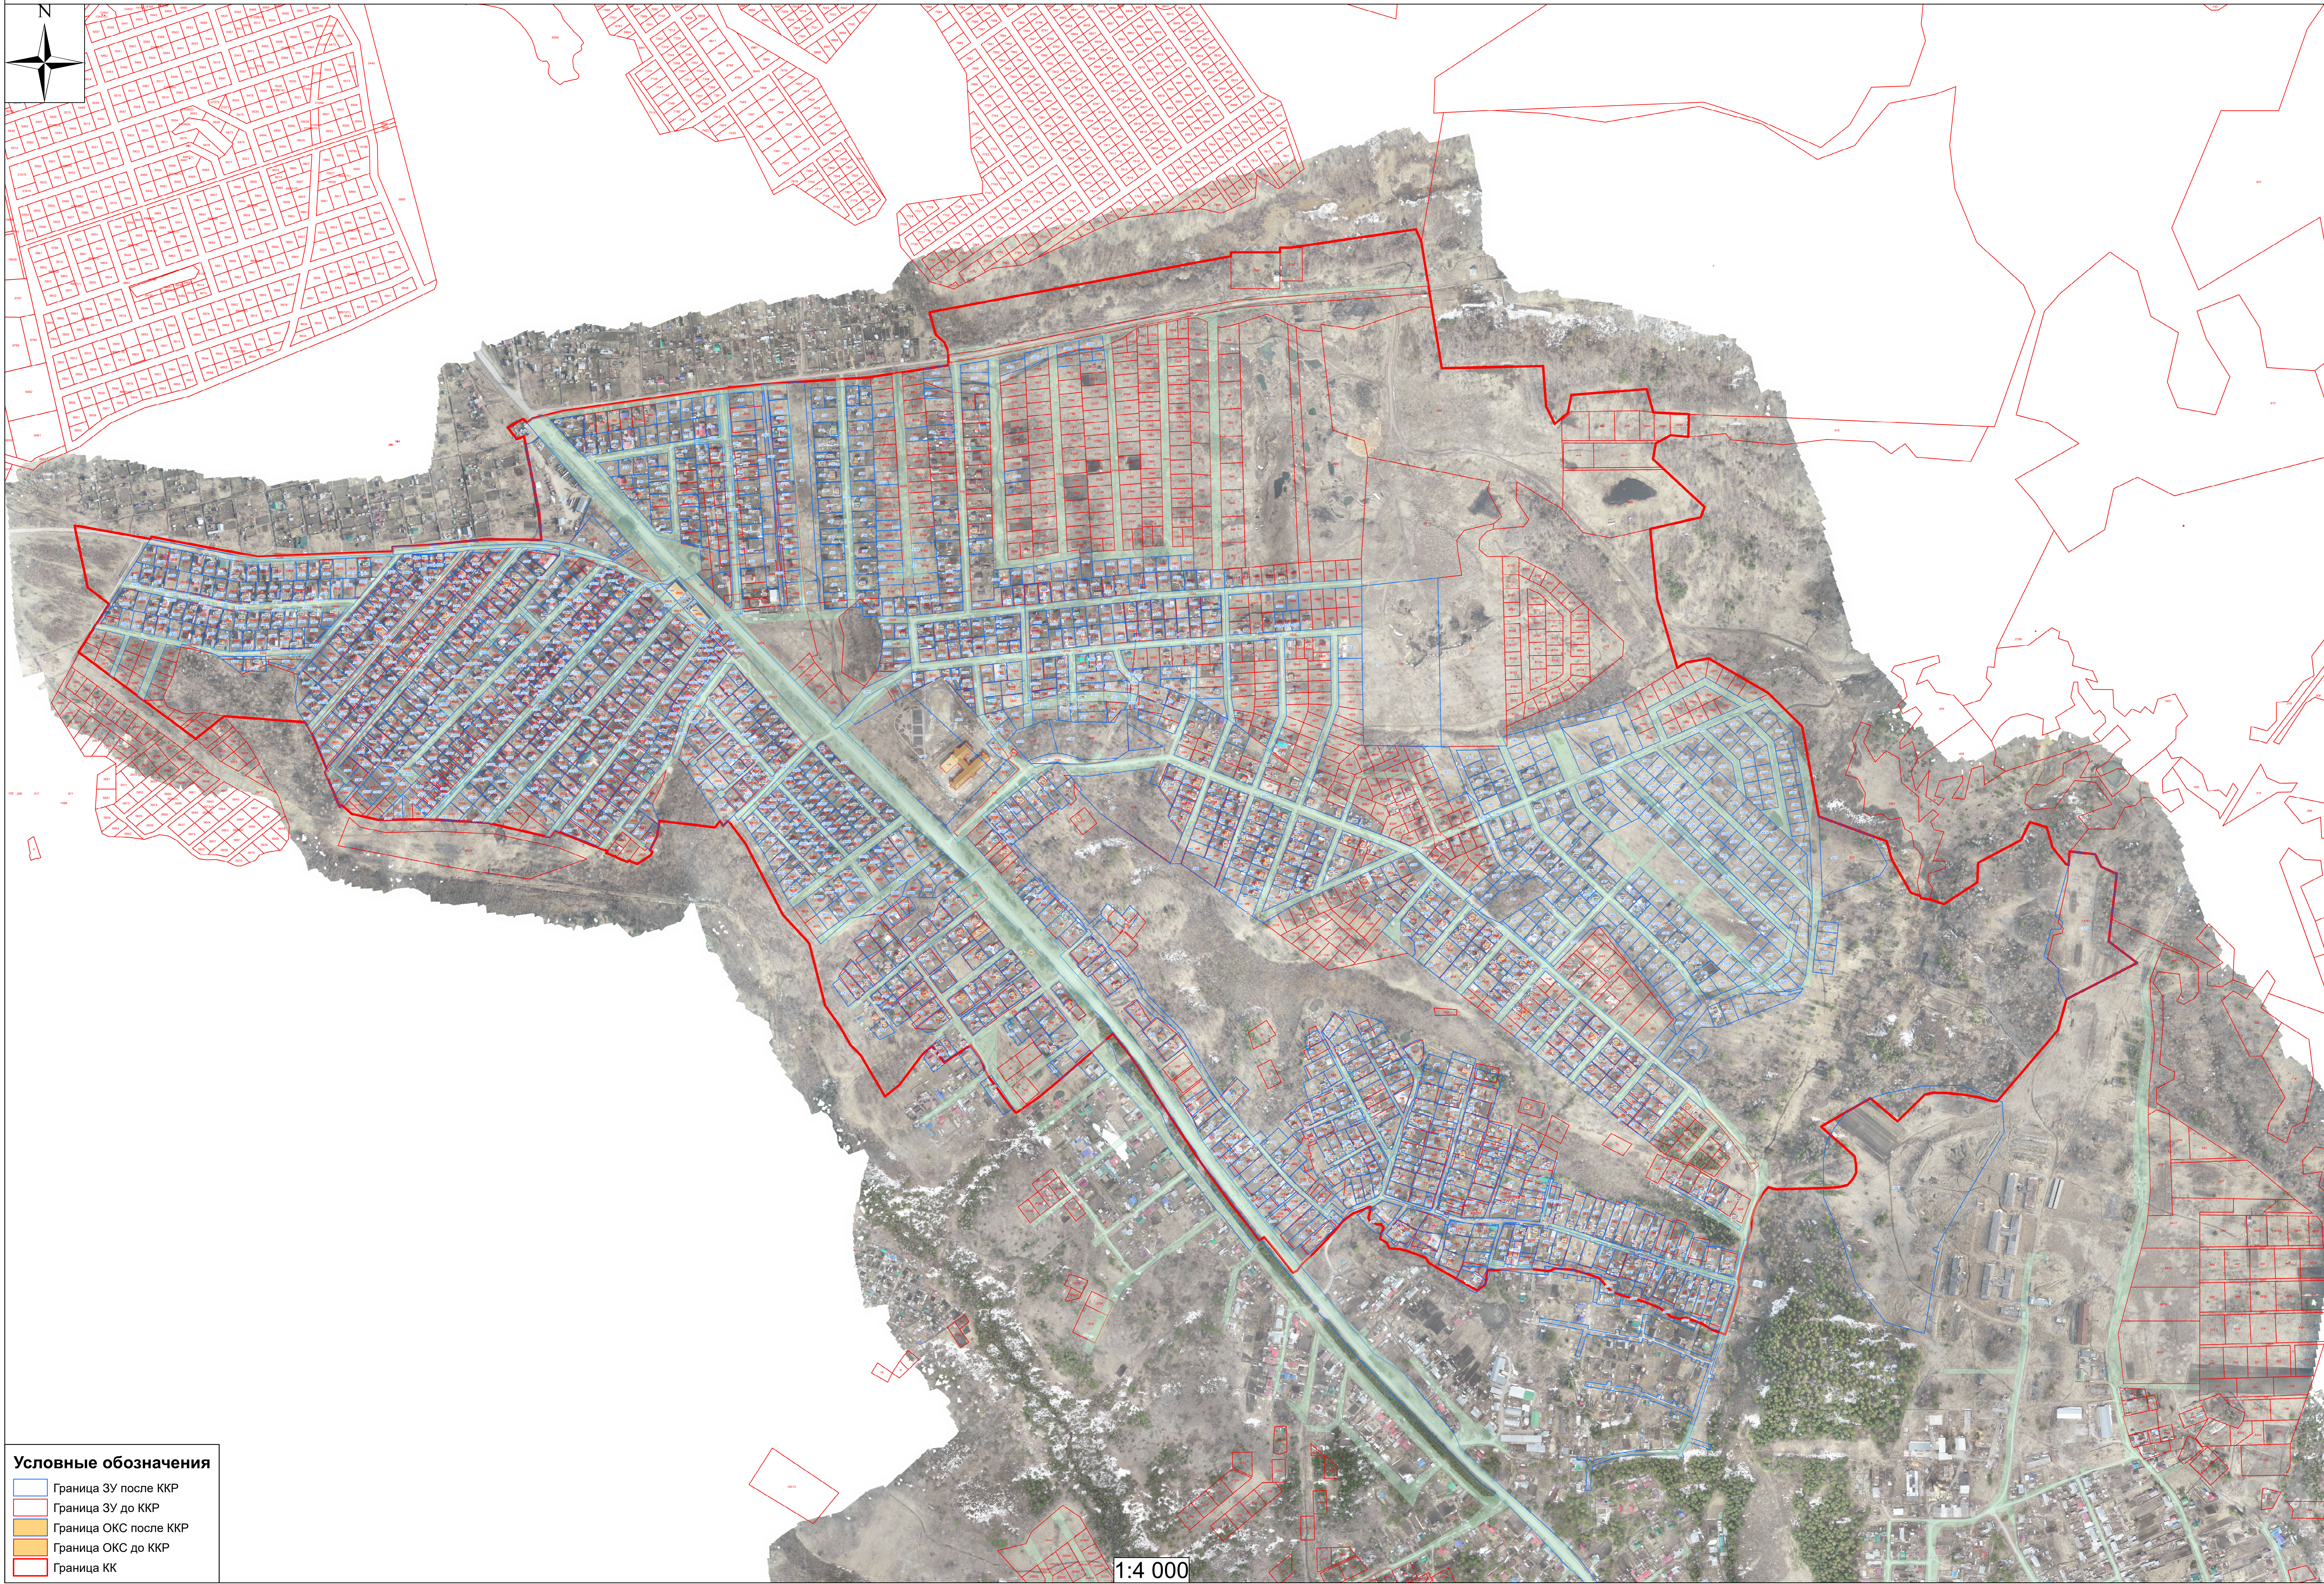

КАРТА-ПЛАН ТЕРРИТОРИИ
Схема границ земельных участков
70:14:0313004

- Условные обозначения**
- Граница ЗУ после ККР
 - Граница ЗУ до ККР
 - Граница ОКС после ККР
 - Граница ОКС до ККР
 - Граница КК

1:4 000