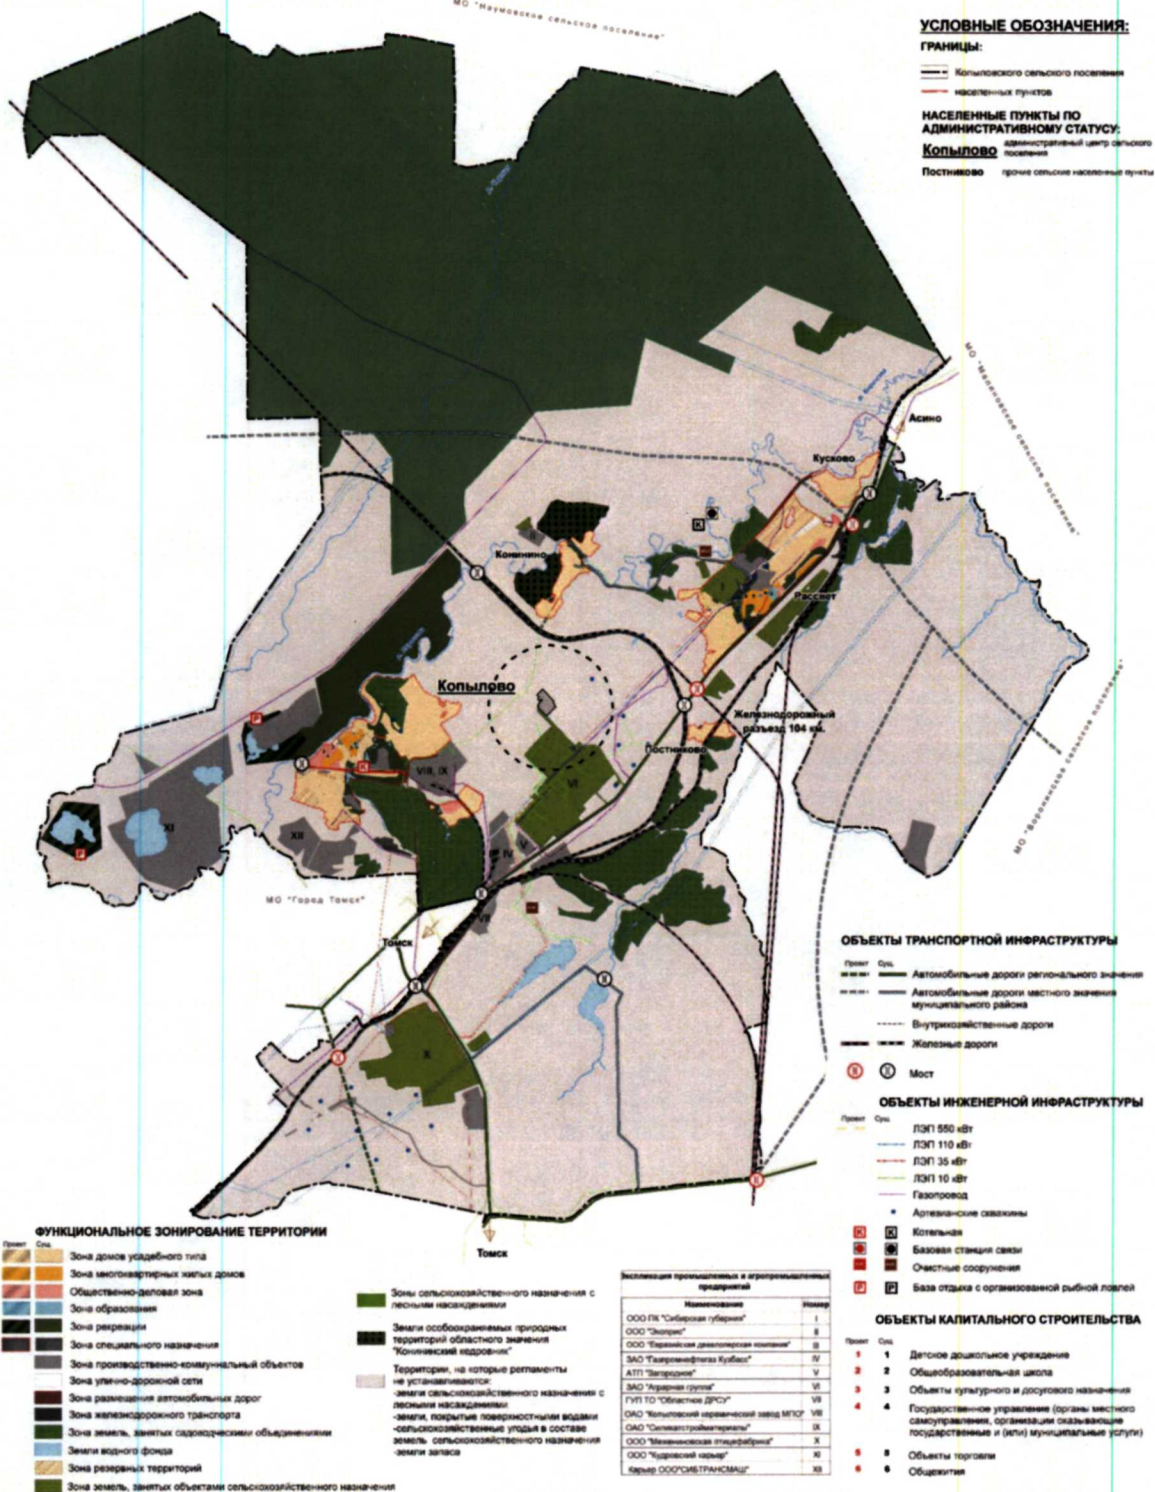

Генеральный план МО "Копыловское сельское поселение" Томского района Томской области

Карта планируемого размещения объектов местного значения поселения
Карта функционального зонирования поселения

Председатель Думы Томского района
Р.Р. Габдулганиев

Глава Томского района
А.А. Терещенко