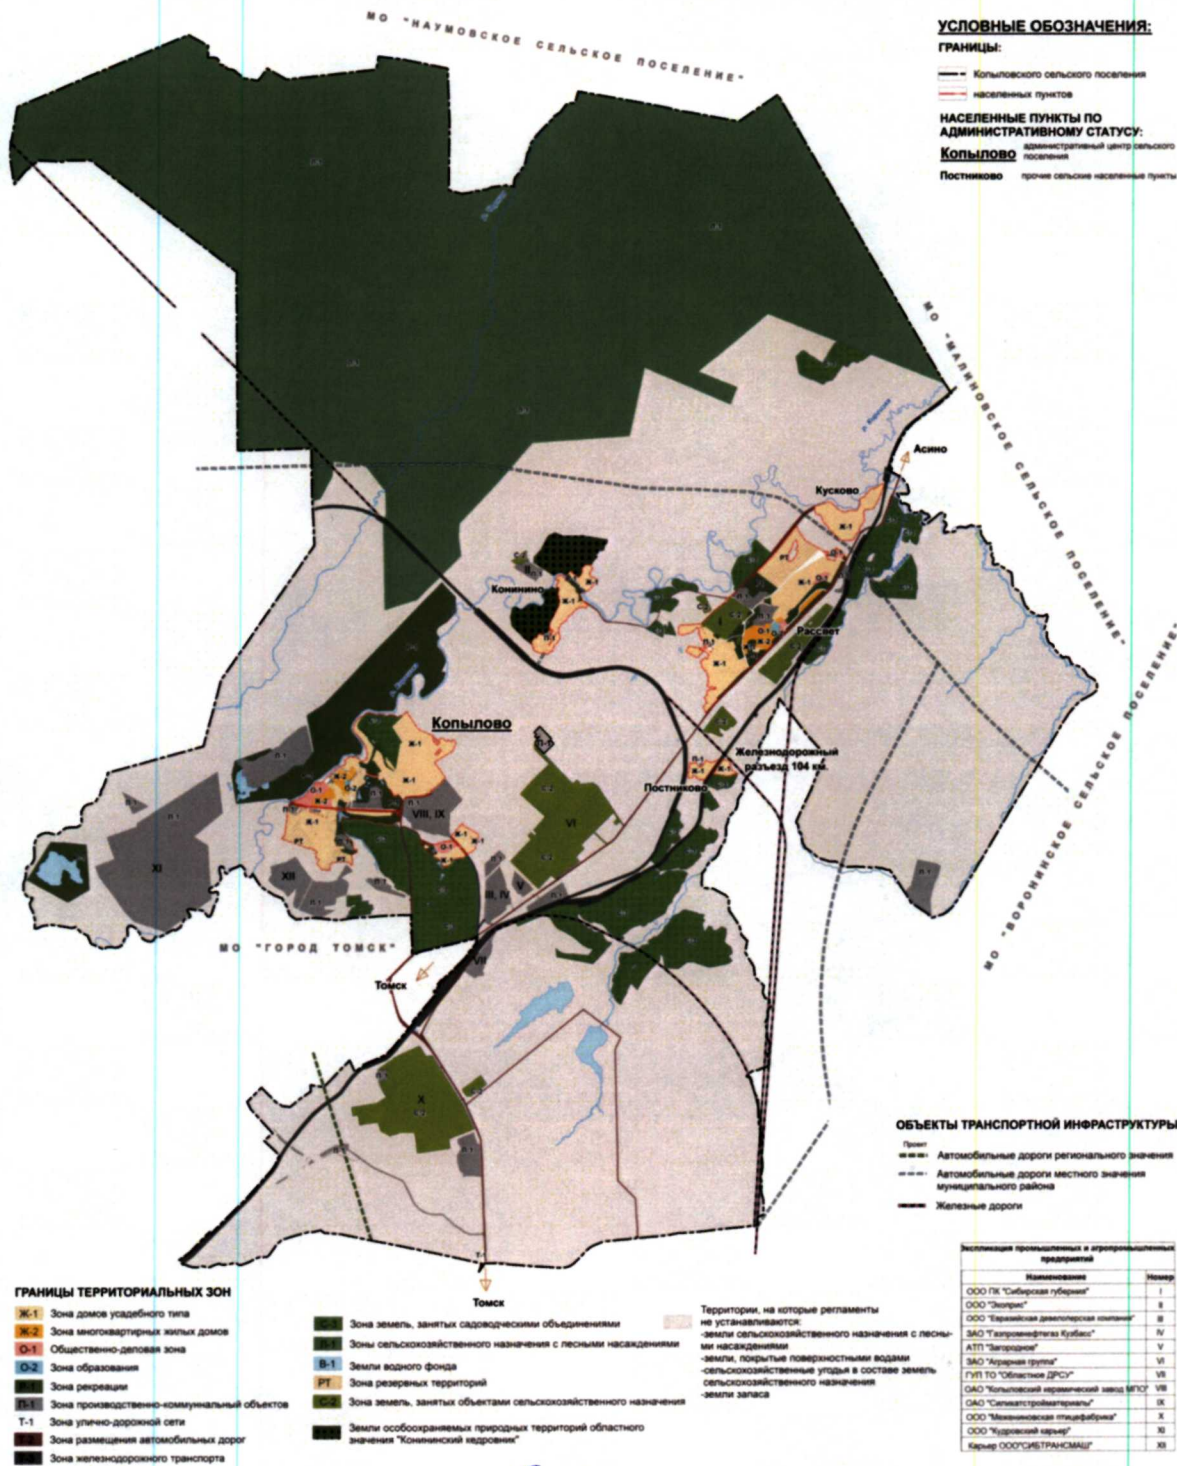

**Правила землепользования и застройки
МО "Копыловское сельское поселение" Томского района Томской области**

Карта градостроительного зонирования

Председатель Думы Томского района
Р.Р. Габдулганиев

Глава Томского района
А.А. Терещенко