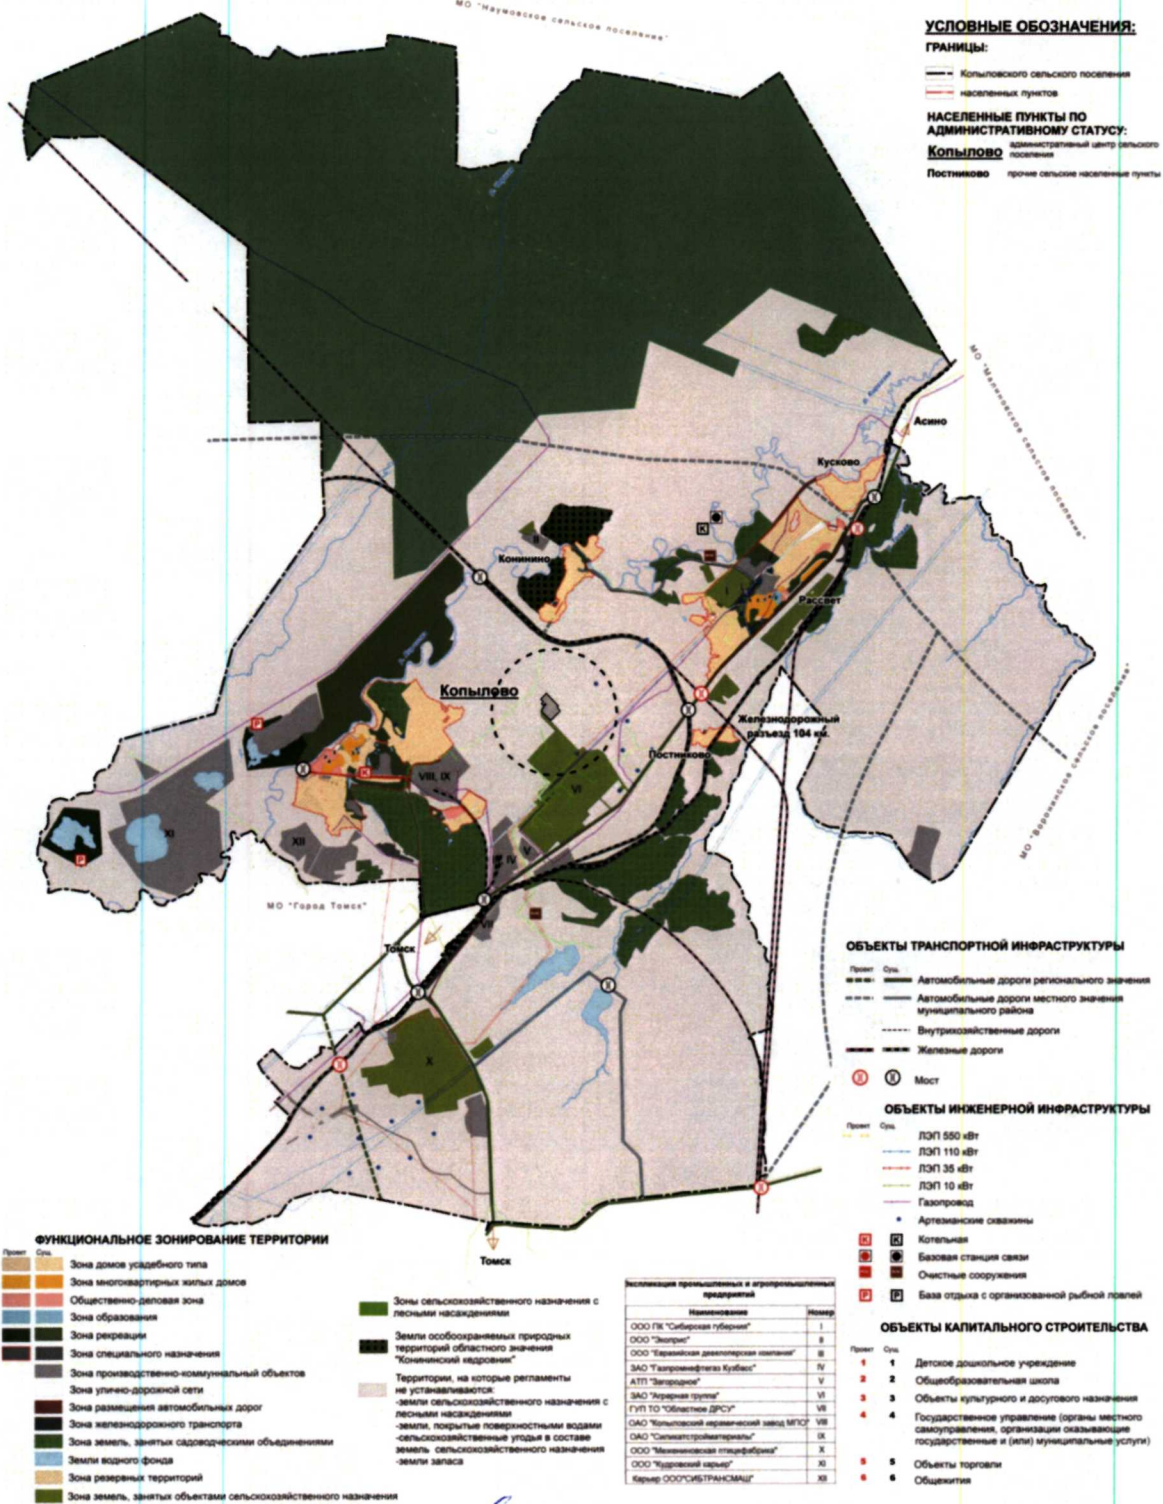

Генеральный план МО "Копыловское сельское поселение" Томского района Томской области

Карта планируемого размещения объектов местного значения поселения
Карта функционального зонирования поселения

Председатель Думы Томского района
Р.Р. Габдулганиев

Глава Томского района
А.А. Терещенко