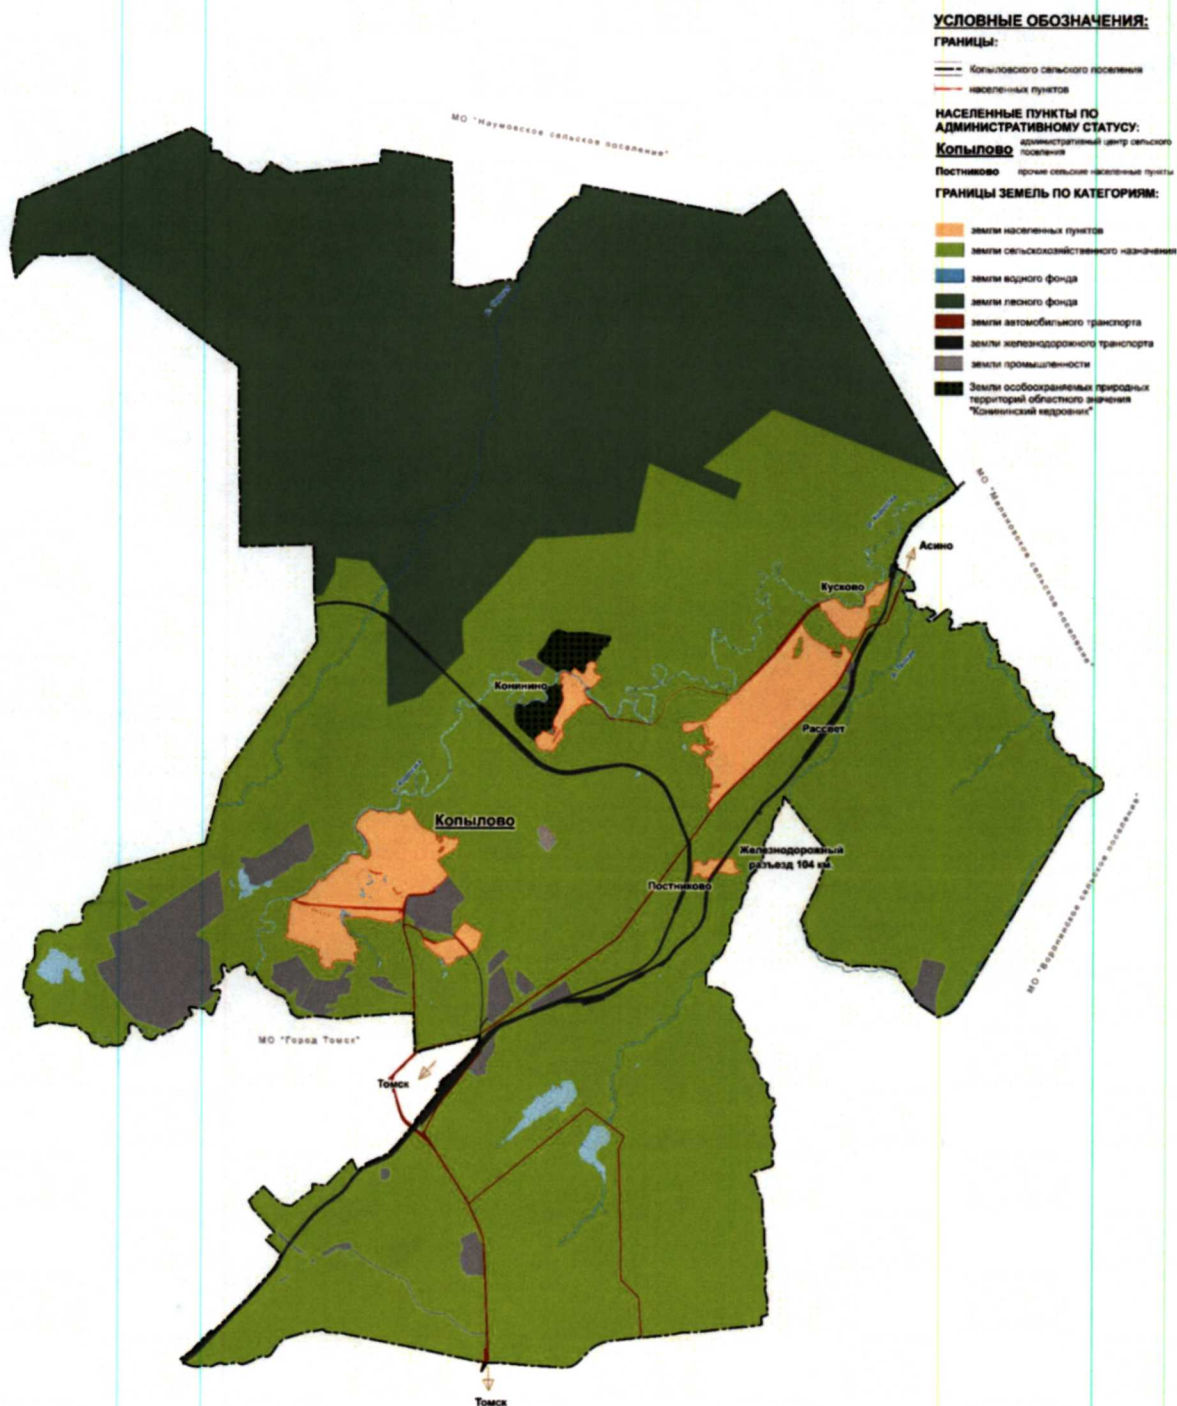

Председатель Думы Томского района

Р.Р.Габдулганиев

Глава Томского района

А.А. Терещенко

**Генеральный план МО "Копыловское сельское поселение"
Томского района Томской области**

Карта границ населенных пунктов